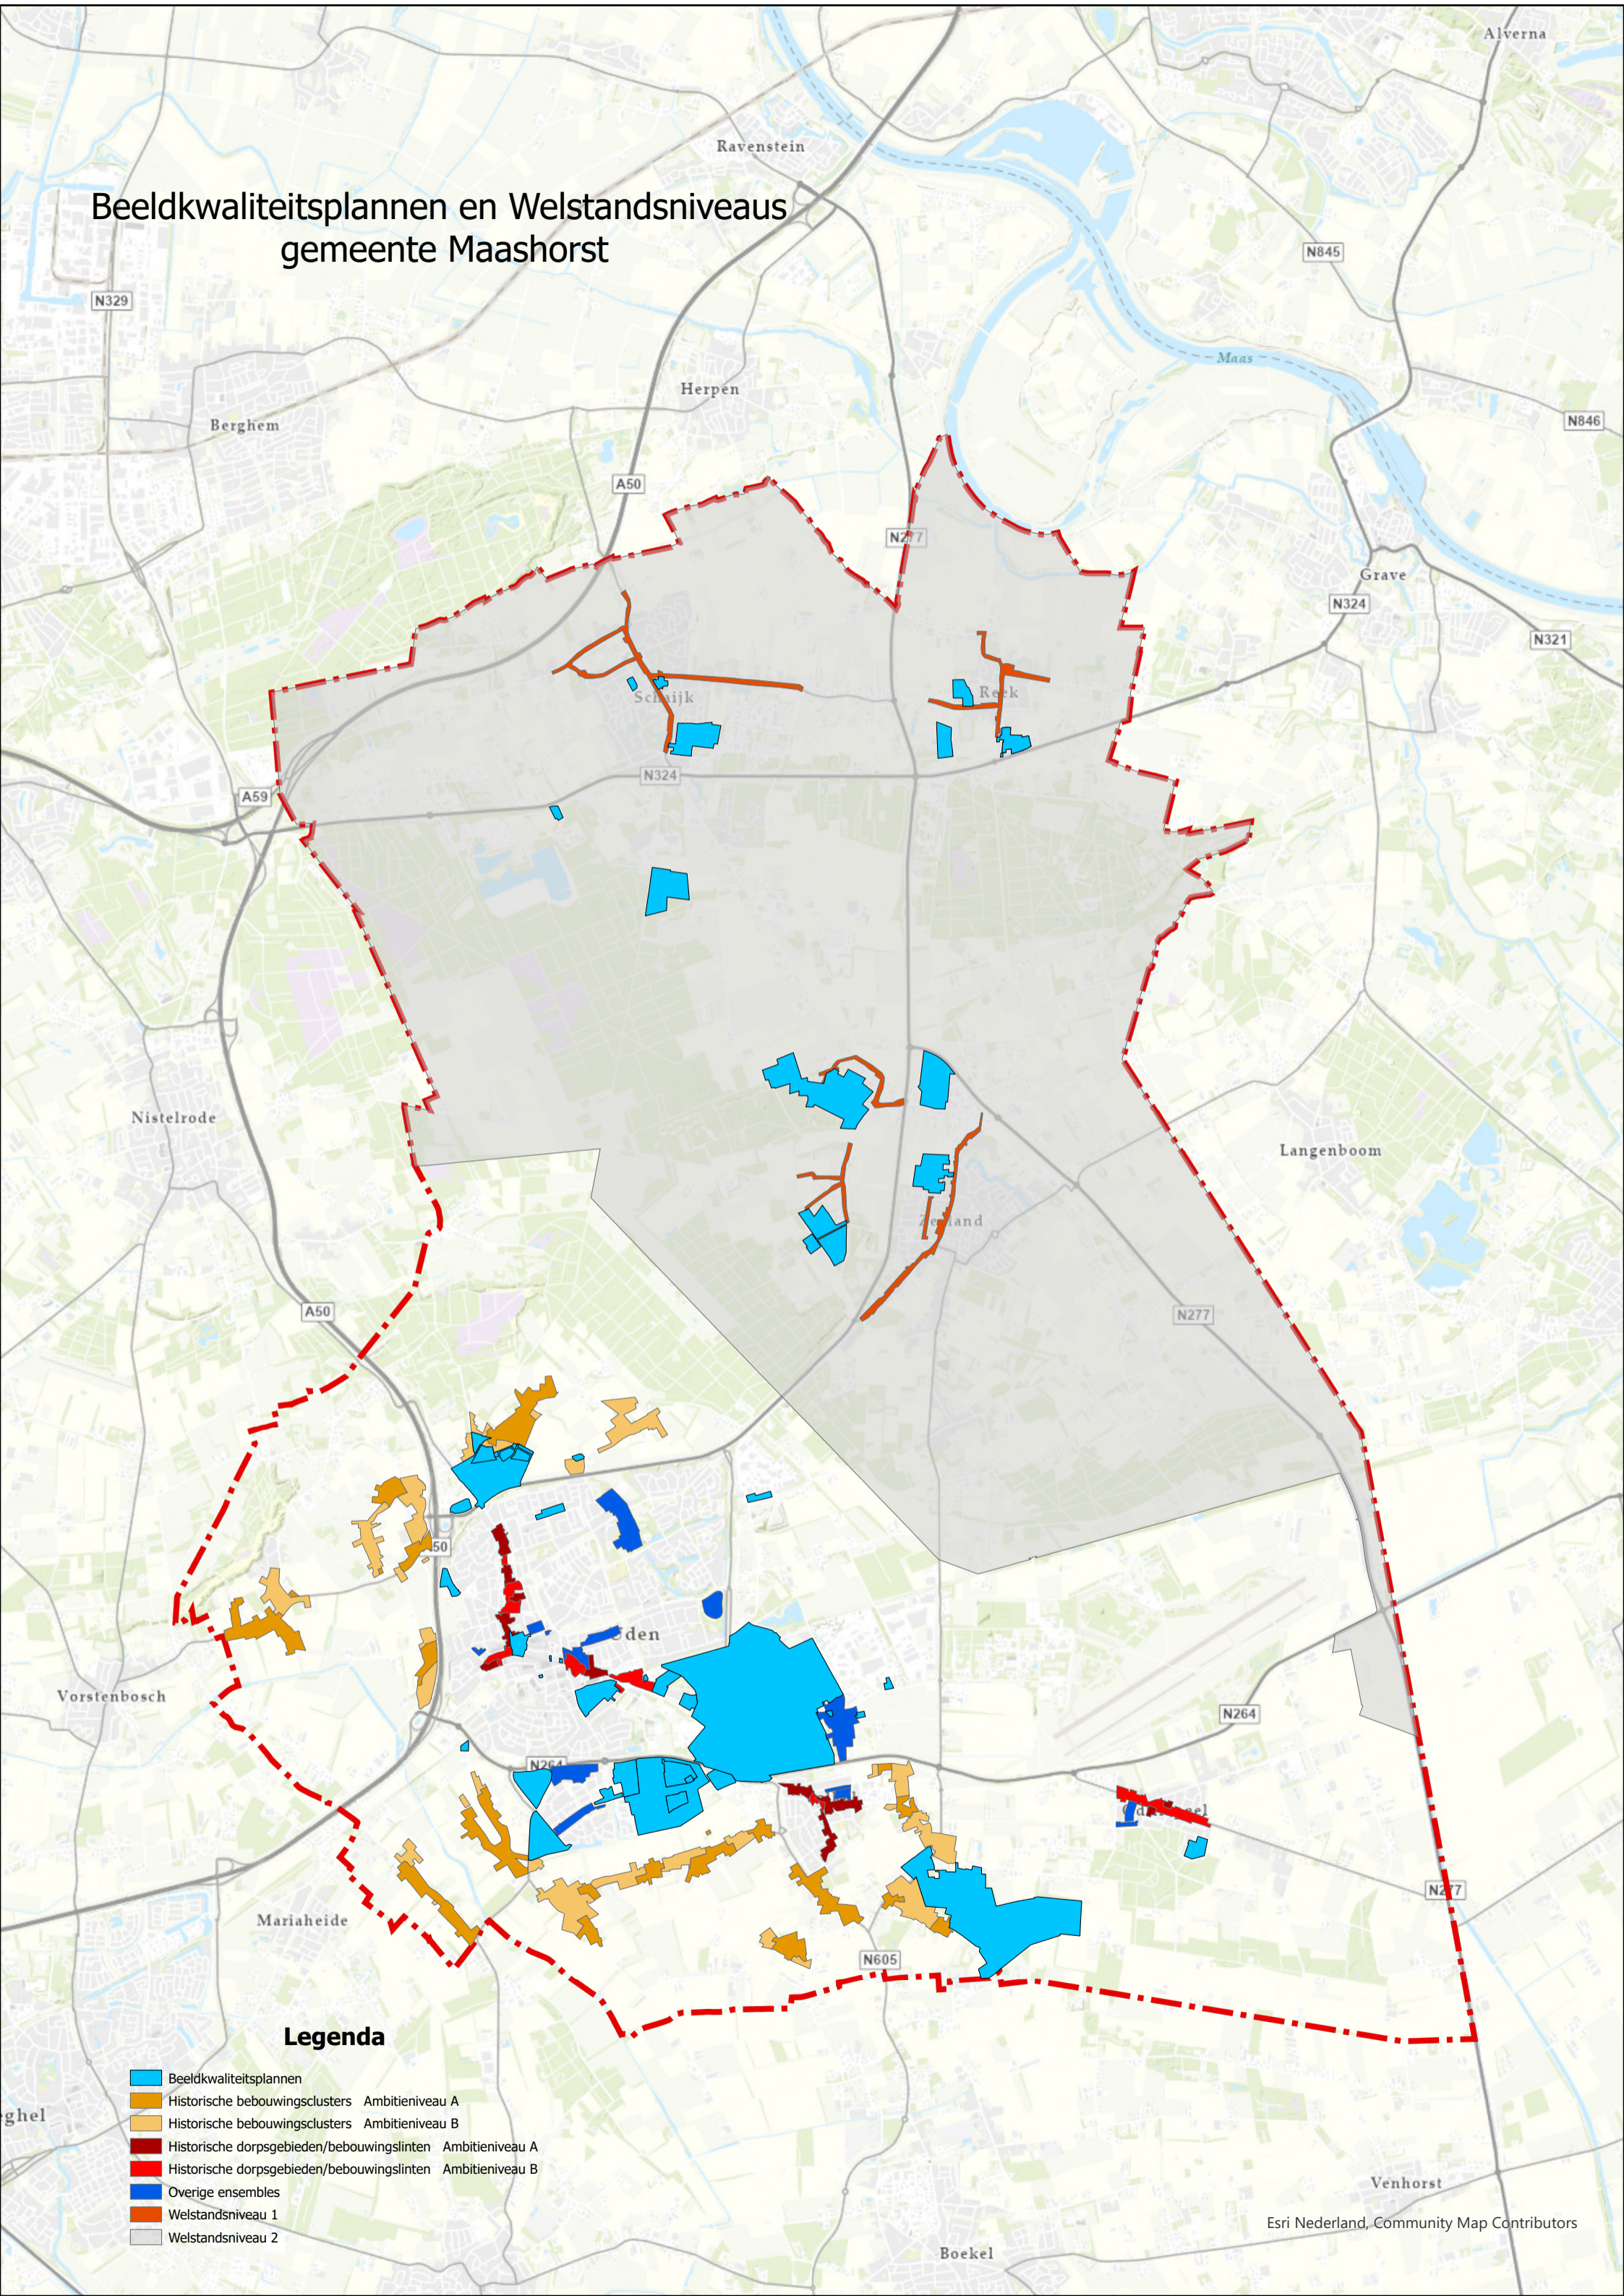

Beeldkwaliteitsplannen en Welstands niveaus gemeente Maashorst

Legenda

- Beeldkwaliteitsplannen
- Historische bebouwingsclusters Ambitieniveau A
- Historische bebouwingsclusters Ambitieniveau B
- Historische dorpsgebieden/bebouwingslinten Ambitieniveau A
- Historische dorpsgebieden/bebouwingslinten Ambitieniveau B
- Overige ensembles
- Welstands niveau 1
- Welstands niveau 2